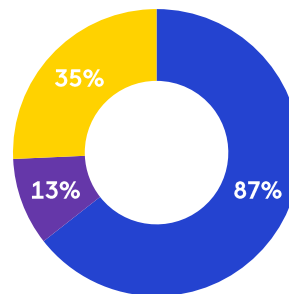

**2,8M** de téléspectateurs  
chaque mois

**3<sup>ème</sup>** CHAÎNE JEUNESSE (AUPRÈS DES 4-14 ANS)

**FORTE AFFINITÉ** SUR LES 4-10 ANS (**ind.477**)  
ET LES GARÇONS 4-14 ANS (**ind.432**)

**+11 pts** SUR LES GARÇONS (PROFIL VS V36)

36%

64%

■ 4-10 ans

■ 11-14 ans

■ FRDA avec enfants

Source : MédiamatThématic V37 / Audience Globale / Couv base 4+, seuil de vision 10s / Evolution vs vague 36 / Profil base 4-14 ans (sauf FRDA avec enfants, base 15+) / Affinité base 4+ (sauf FRDA avec enfants, base 15+)