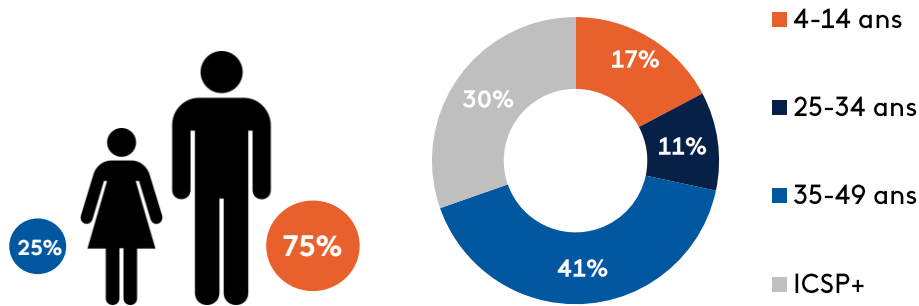

[adult swim]

Rick et Morty

TOONAMI 2,3M de téléspectateurs  
chaque mois

5<sup>ème</sup> CHAÎNE PAYANTE (PDA HOMMES 25-49 ANS)

FORTE AFFINITÉ SUR LES iCSP+ (ind.107)  
ET LES HOMMES 25-49 ANS (ind.264)

Source : Médiamat Thématic V37 / Audience Globale / Couv base 4+ / Profil par âge base 4+, iCSP+ base 15+ / Affinité et sexe base 15+