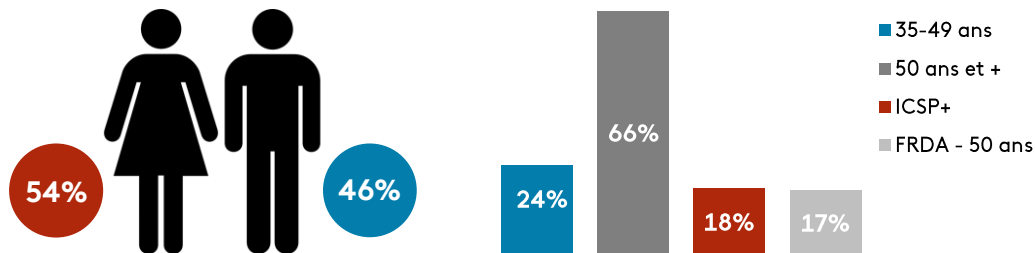

SYFY 1,7M de téléspectateurs
chaque mois

5^{ème} CHAÎNE PAYANTE SUR LES ABONNÉS SFR*

FORTE AFFINITÉ SUR LES 50 ANS ET + (**ind.149**)
ET LES FEMMES (**ind.105**)

+22 % SUR LES 4 ANS ET + (VS V35)

Source : Médiamat'Thématic V37 / Audience Globale / Couv base 4+ / Evolution vs vague 35 / Profil par âge base 4+, par catégorie base 15+ / Affinité et sexe base 15+
*Sur les 15 ans et +